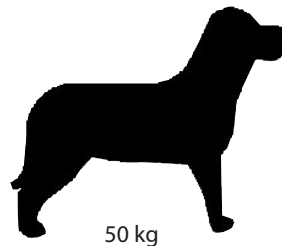

Tello
PREMIUM

Hundens vikt

5 kg

10 kg

20 kg

30 kg

40 kg

50 kg

60 kg

Normal Aktivitet

76 g / 1.8 dl

128 g / 3 dl

216 g / 5.2 dl

292 g / 7 dl

365 g / 8.7 dl

430 g / 10.2 dl

568 g / 13.5 dl