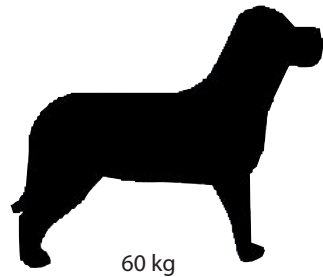

Tello
PREMIUM

Hundens vikt

5 kg

10 kg

20 kg

30 kg

40 kg

50 kg

60 kg

Normal Aktivitet

76 g / 1.8 dl

128 g / 3 dl

216 g / 5.2 dl

292 g / 7 dl

365 g / 8.7 dl

430 g / 10.2 dl

568 g / 13.5 dl