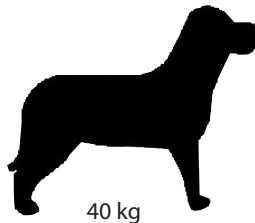

Tello
PREMIUM

Hundens vikt

5 kg

10 kg

20 kg

30 kg

40 kg

50 kg

60 kg

Normal Aktivitet

76 g / 1.8 dl

128 g / 3 dl

216 g / 5.2 dl

292 g / 7 dl

365 g / 8.7 dl

430 g / 10.2 dl

568 g / 13.5 dl